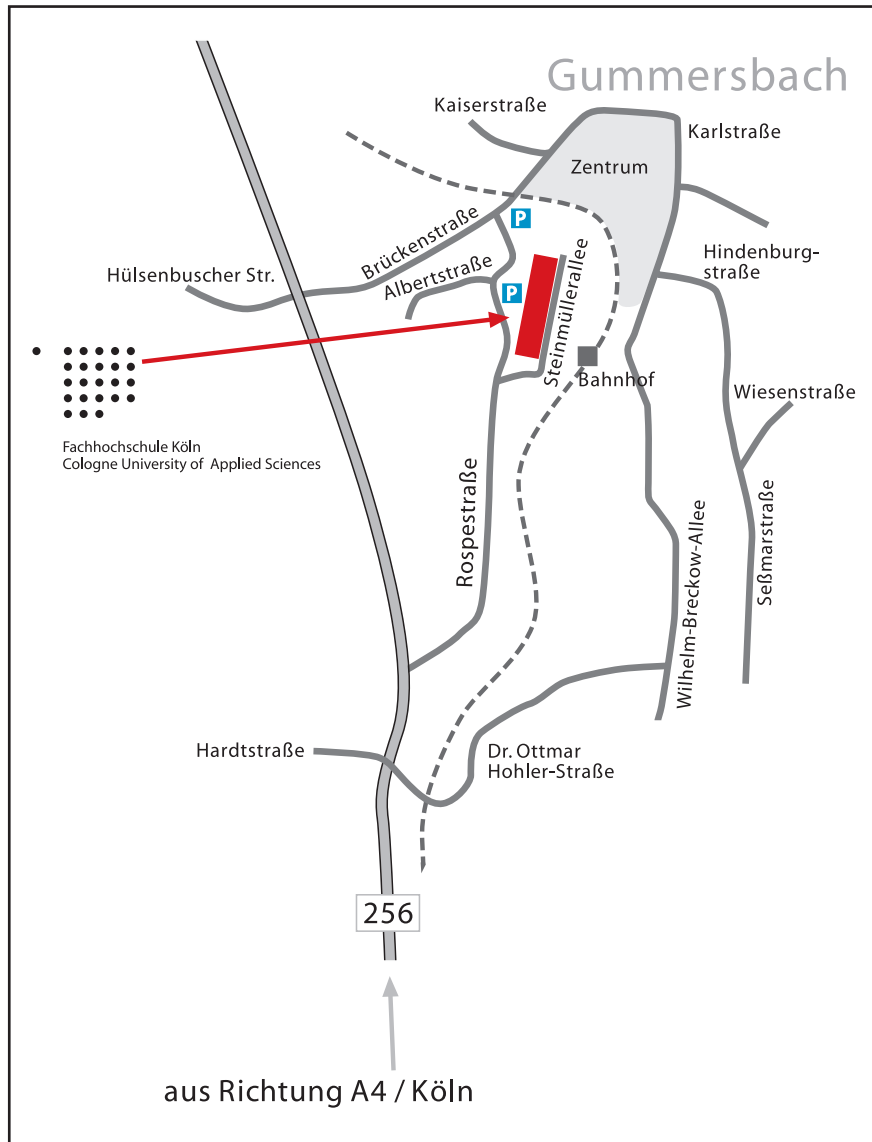

Wegbeschreibung

Veranstaltungsort

Fachhochschule Köln
Campus Gummersbach
Steinmüllerallee 1
51643 Gummersbach
Tel. (02261) 81 96-0

Mit dem PKW

Von der Autobahn A4 Köln - Olpe:

Autobahn A4, Ausfahrt „Wiehl / Gummersbach“, am Ende der Ausfahrt auf die vierspurige B 256 (Westtangente) Richtung Gummersbach; nach ca. 7 km rechts abbiegen in die Rospestraße; nach ca. 1200 m rechts auf die Einfahrt zum Parkplatz der Hochschule abbiegen.

Hinweis für Nutzer von Navigationssystemen:

Bitte geben sie für den Parkplatz als Zielort Rospestraße/Albertstraße in 51643 Gummersbach an.

Von der Autobahn A 45 („Sauerlandlinie“):

Am Kreuz Olpe auf die A 4 Richtung Köln, Ausfahrt „Gummersbach / Wiehl“, Wegbeschreibung wie oben.

Mit öffentlichen Verkehrsmitteln

Regionalbahn RB 25 von Köln Hbf Richtung Marienheide, Ausstieg am Bahnhof Gummersbach. Der Campus befindet sich in Sichtweite des Bahnhofes und ist von dort ausgeschildert.